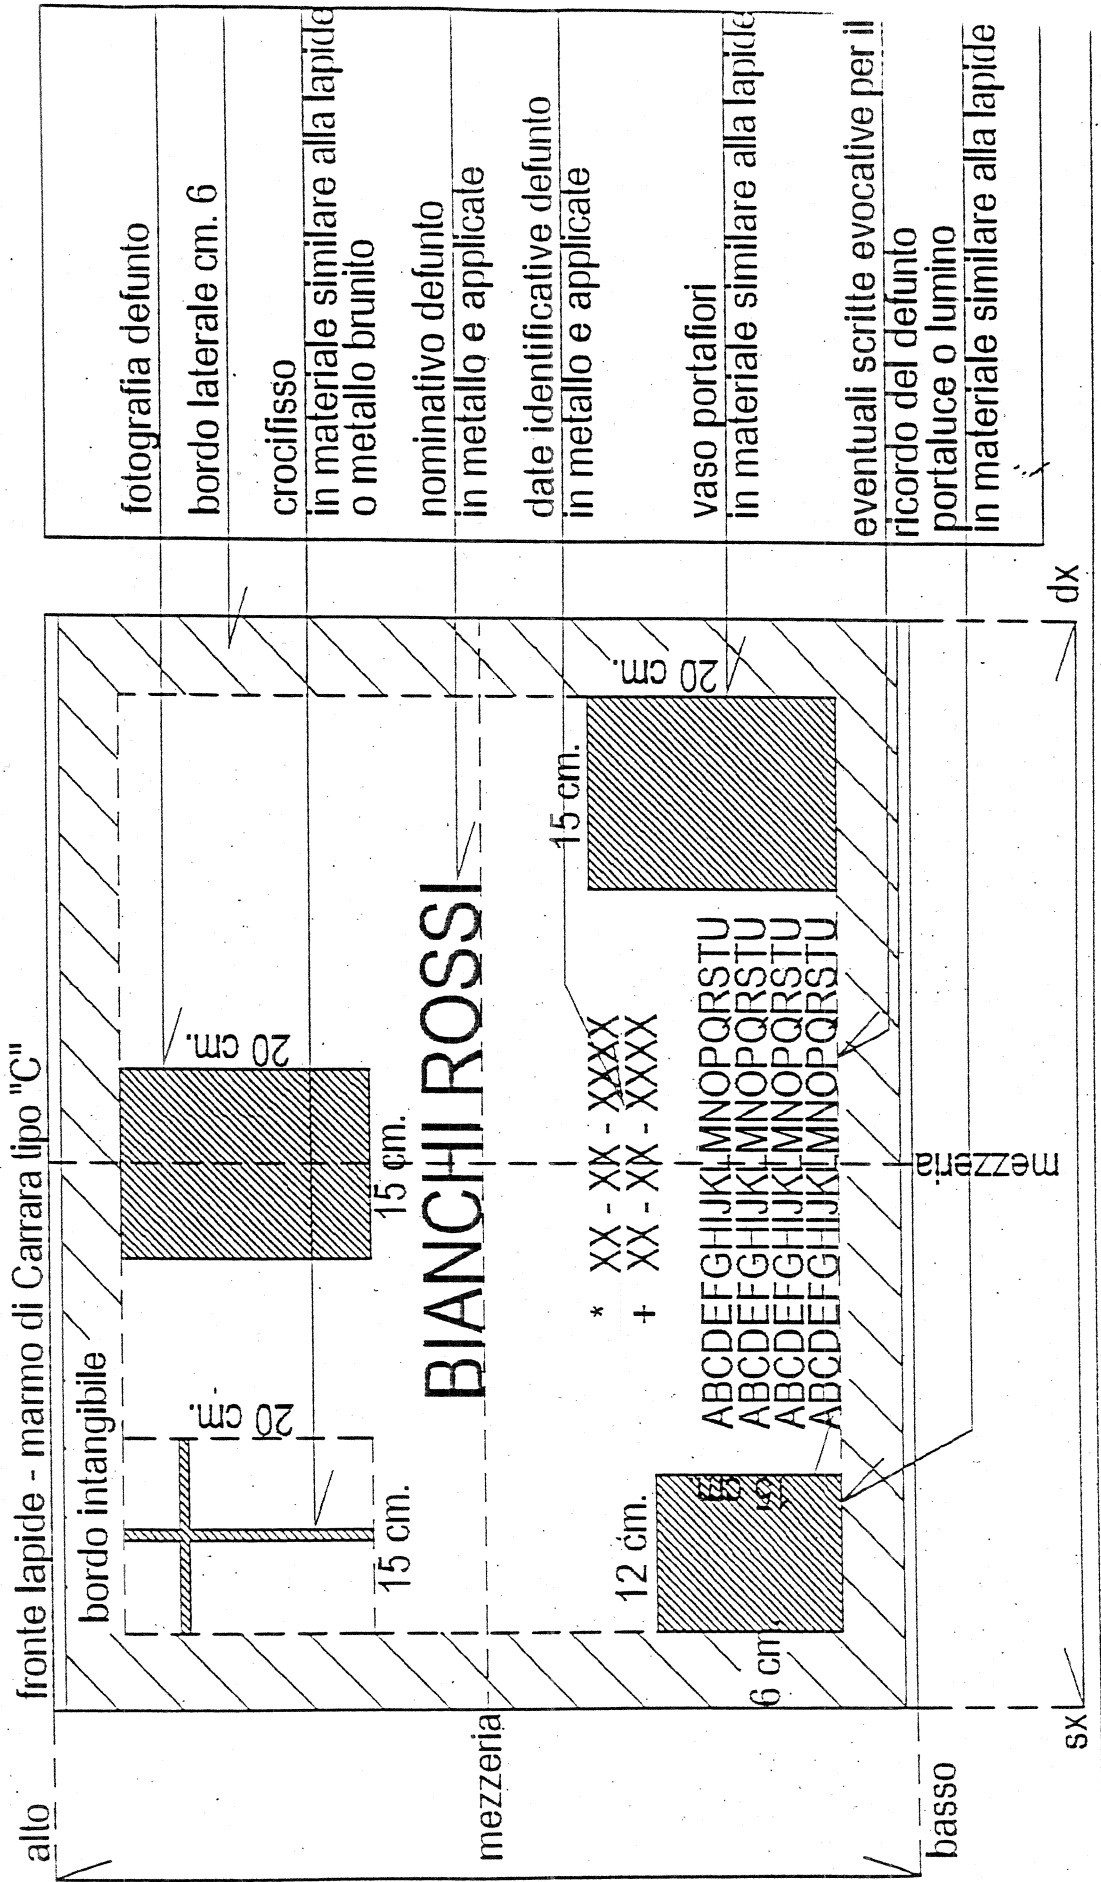

N.B.: le dimensioni indicate nel presente schema sono considerate le massime raggiungibili

fotografia defunto

bordo laterale cm. 6

crocifisso

in materiale similare alla lapide
o metallo brunito

nominativo defunto
in metallo e applicate

date identificative defunto
in metallo e applicate

vaso portafiori

in materiale similare alla lapide

eventuali scritte evocative per il
ricordo del defunto
portaluce o lumino
in materiale similare alla lapide

MARRIA

123