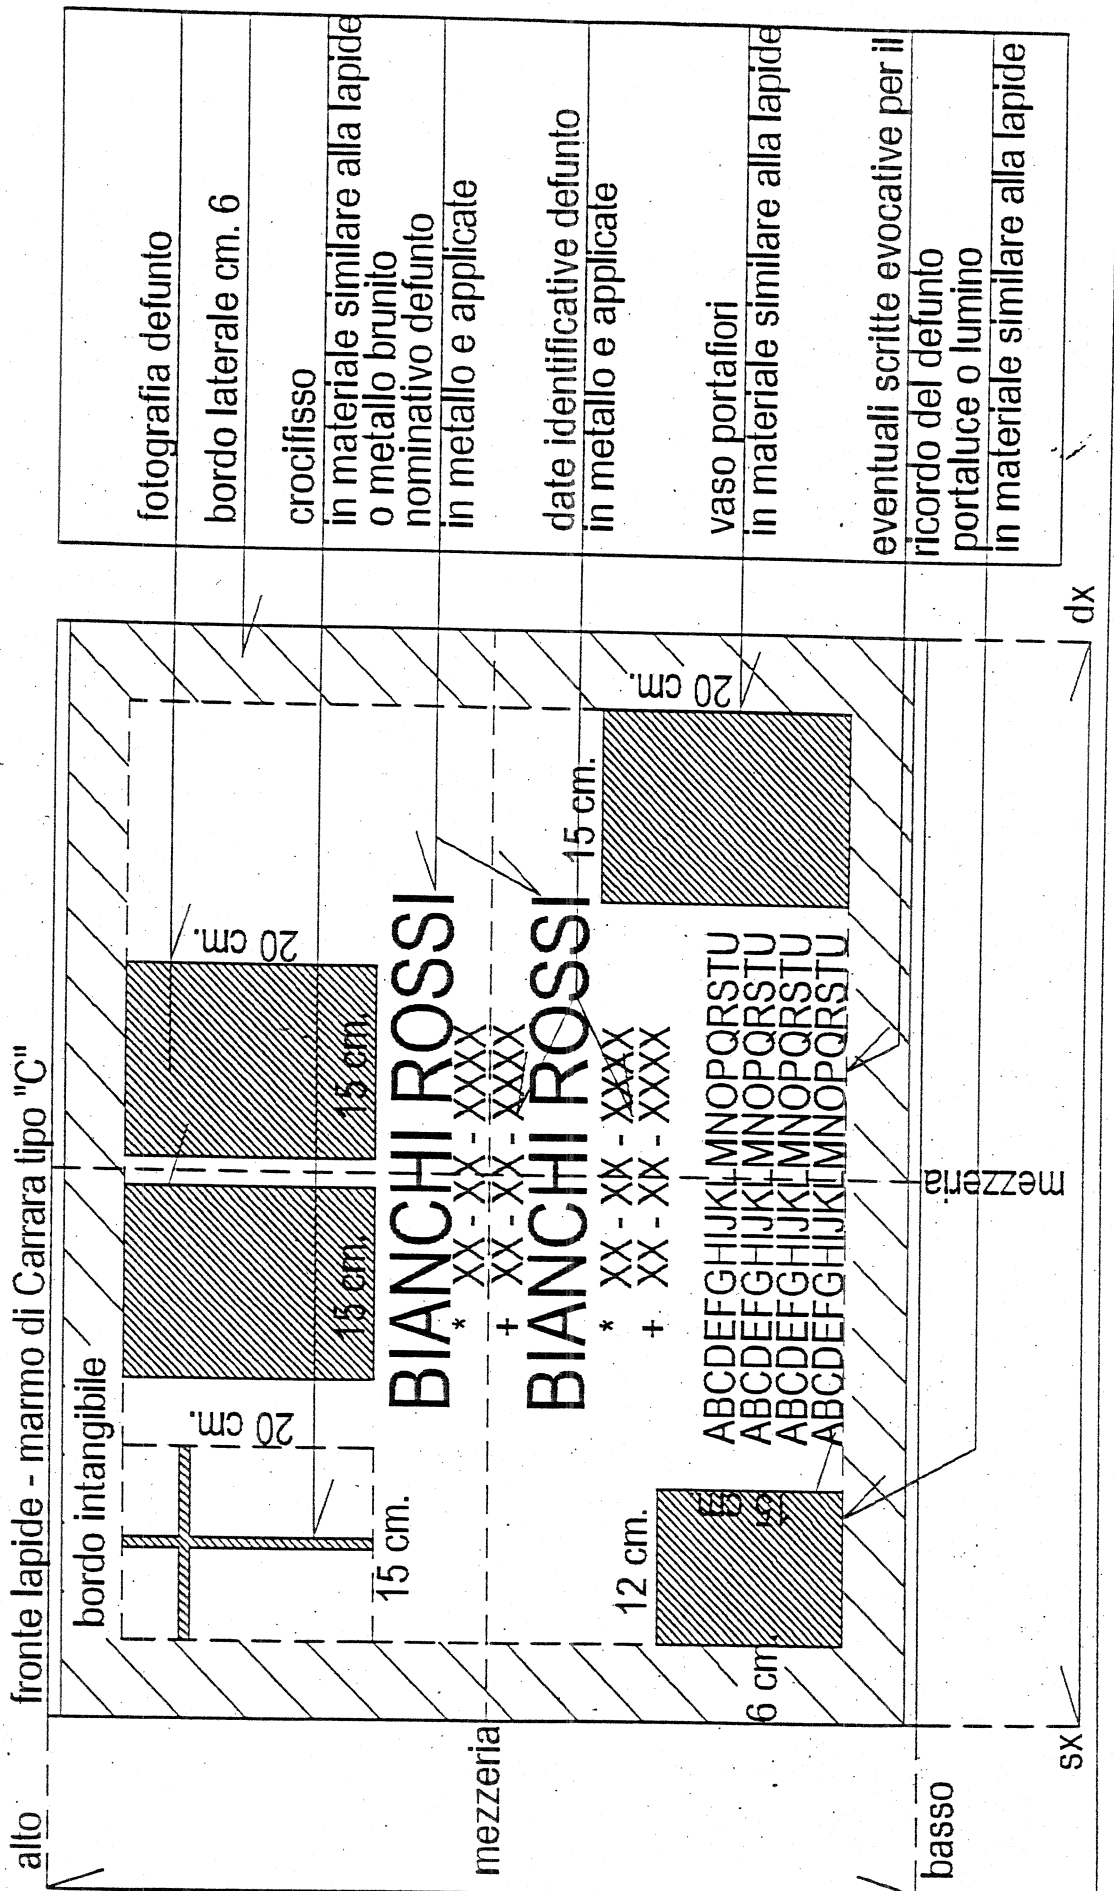

N.B.: le dimensioni indicate nel presente schema sono considerate le massime raggiungibili

fotografia defunto

bordo laterale cm. 6

crocifisso

in materiale similare alla lapide
o metallo brunito

nominativo defunto
in metallo e applicate

date identificative defunto
in metallo e applicate

vaso portafiori

in materiale similare alla lapide

eventuali scritte evocative per il
ricordo del defunto
portaluce o lumino
in materiale similare alla lapide